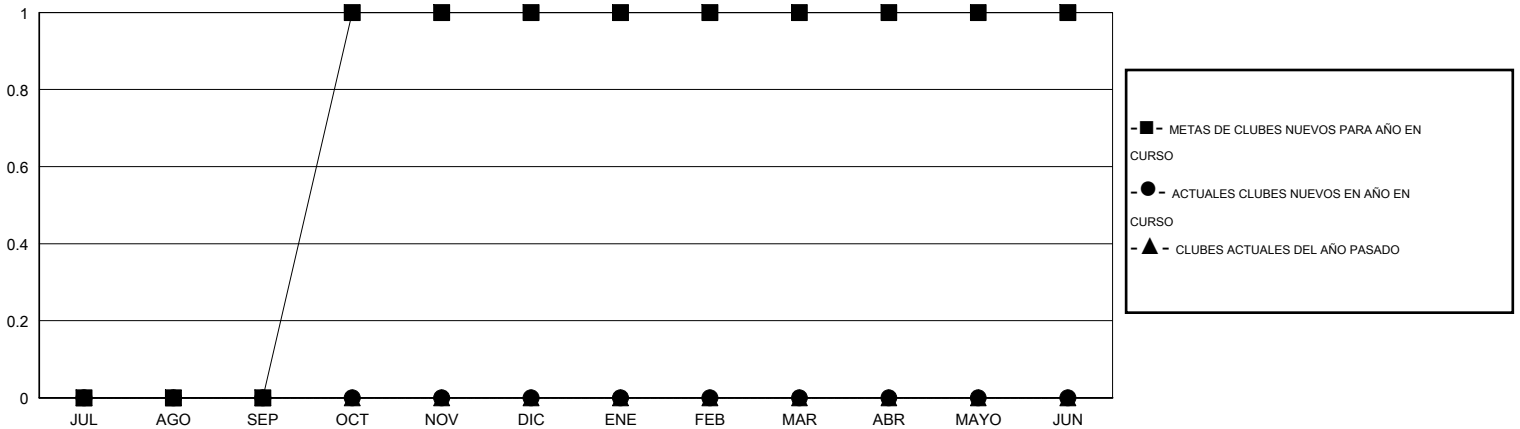

MONTHLY MEMBERSHIP PROGRESS REPORT

District J 2

Results as of: 9/30/2015

GMT: Pedro Marrello

UBICACIÓN URUGUAY

GMT DE AE 3

Clubes					socios				
RESULTADOS DE 2015-2016					RESULTADOS DE 2015-2016				
TRIMESTRE	META DE CLUBES NUEVOS	NUEVOS CLUBES	CLUBES DADOS DE BAJA	GANANCIA/PÉRDIDA NETA	TRIMESTRE	META DE SOCIOS NUEVOS	SOCIOS FUNDADORES Y SOCIOS AÑADIDOS	SOCIOS DADOS DE BAJA	GANANCIA/PÉRDIDA NETA
JUL/AGO/SEP	0	0	0	0	JUL/AGO/SEP	10	7	18	-11
OCT/NOV/DIC	1	0	0	0	OCT/NOV/DIC	28	0	0	0
ENE/FEB/MAR	0	0	0	0	ENE/FEB/MAR	8	0	0	0
ABR/MAYO/JUN	0	0	0	0	ABR/MAYO/JUN	10	0	0	0

METAS Y CIFRA ACUMULATIVA DE CLUBES NUEVOS

METAS Y CIFRA ACUMULATIVA DE SOCIOS

CLUBES DADOS DE BAJA: 0	4 CLUBS OF 36 AÑADIERON 1 O MÁS SOCIOS NUEVOS	DISTRIBUCIÓN POR SEXO
		MASCULINO 449 (54.49%)
		FEMENINO 375 (45.51%)
SOCIOS DADOS DE BAJA	CLIC AQUÍ PARA DATOS DE SALUD DE CLUB	SOCIOS EN UNIDAD FAMILIAR 149
FALLECIDOS 3		CABEZA DE FAMILIA 70
CLUB CANCELADO 0		NO ES CABEZA DE FAMILIA 79
OTRO 15		
TOTAL 18		