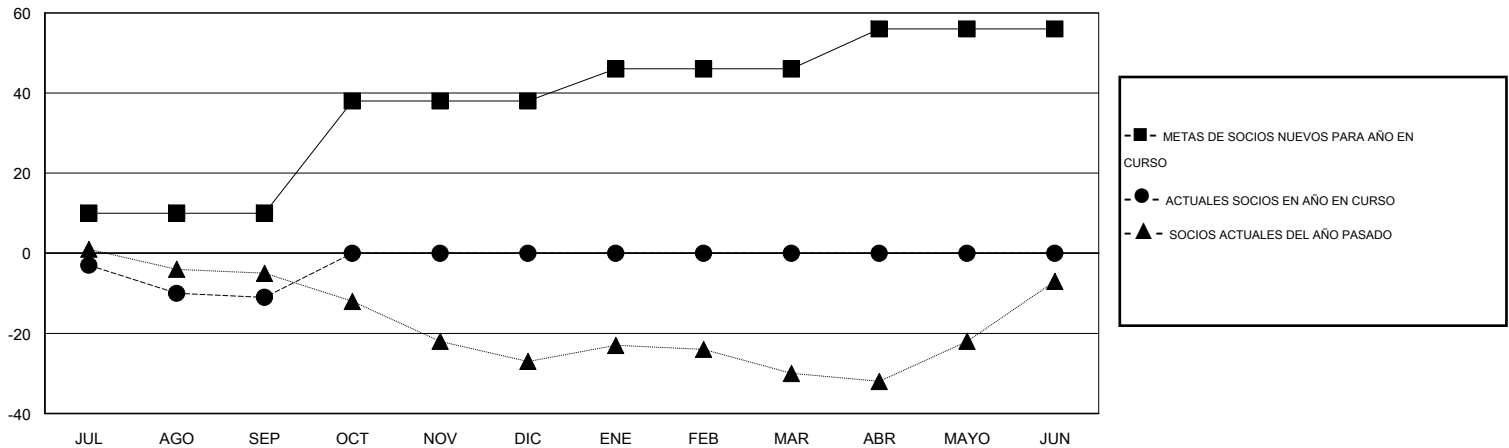

MONTHLY MEMBERSHIP PROGRESS REPORT

District J 2

Results as of: 9/30/2015

GMT: Pedro Marrello

UBICACIÓN URUGUAY

GMT DE AE 3

Clubes					socios				
RESULTADOS DE 2015-2016					RESULTADOS DE 2015-2016				
TRIMESTRE	META DE CLUBES NUEVOS	NUEVOS CLUBES	CLUBES DADOS DE BAJA	GANANCIA/PÉRDIDA NETA	TRIMESTRE	META DE SOCIOS NUEVOS	SOCIOS FUNDADORES Y SOCIOS AÑADIDOS	SOCIOS DADOS DE BAJA	GANANCIA/PÉRDIDA NETA
JUL/AGO/SEP	0	0	0	0	JUL/AGO/SEP	10	7	18	-11
OCT/NOV/DIC	1	0	0	0	OCT/NOV/DIC	28	0	0	0
ENE/FEB/MAR	0	0	0	0	ENE/FEB/MAR	8	0	0	0
ABR/MAYO/JUN	0	0	0	0	ABR/MAYO/JUN	10	0	0	0

METAS Y CIFRA ACUMULATIVA DE CLUBES NUEVOS

METAS Y CIFRA ACUMULATIVA DE SOCIOS

CLUBES DADOS DE BAJA: 0	4 CLUBS OF 36 AÑADIERON 1 O MÁS SOCIOS NUEVOS	DISTRIBUCIÓN POR SEXO
		MASCULINO 449 (54.49%)
		FEMENINO 375 (45.51%)
SOCIOS DADOS DE BAJA	CLIC AQUÍ PARA DATOS DE SALUD DE CLUB	SOCIOS EN UNIDAD FAMILIAR 149
FALLECIDOS 3		CABEZA DE FAMILIA 70
CLUB CANCELADO 0		NO ES CABEZA DE FAMILIA 79
OTRO 15		
TOTAL 18		